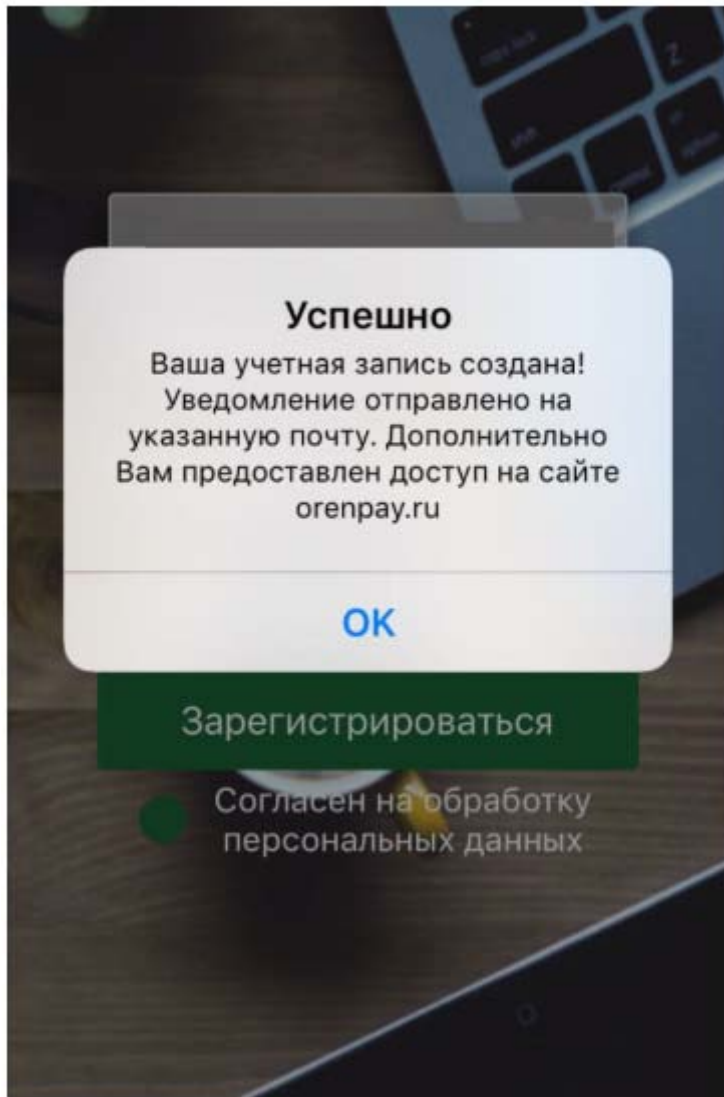

(Рисунок 3) Вход в мобильное приложение

5. Для запуска мобильного приложения необходимо **САМОСТОЯТЕЛЬНО ПРОЙТИ** регистрацию.

ПРИДУМАТЬ: логин, пароль и указать почтовый ящик. (Рисунок 4)

Нажимаем на кнопку «Зарегистрироваться» и даем согласие на обработку персональных данных.

(Рисунок 4) Регистрация учетной записи

6. После успешной регистрации Вам придет уведомление «Ваша учетная запись создана». (Рисунок 5)

(Рисунок 5) Уведомление «Ваша учетная запись создана»

7. Заходим в приложение. Вводим логин и пароль. (Рисунок 6)