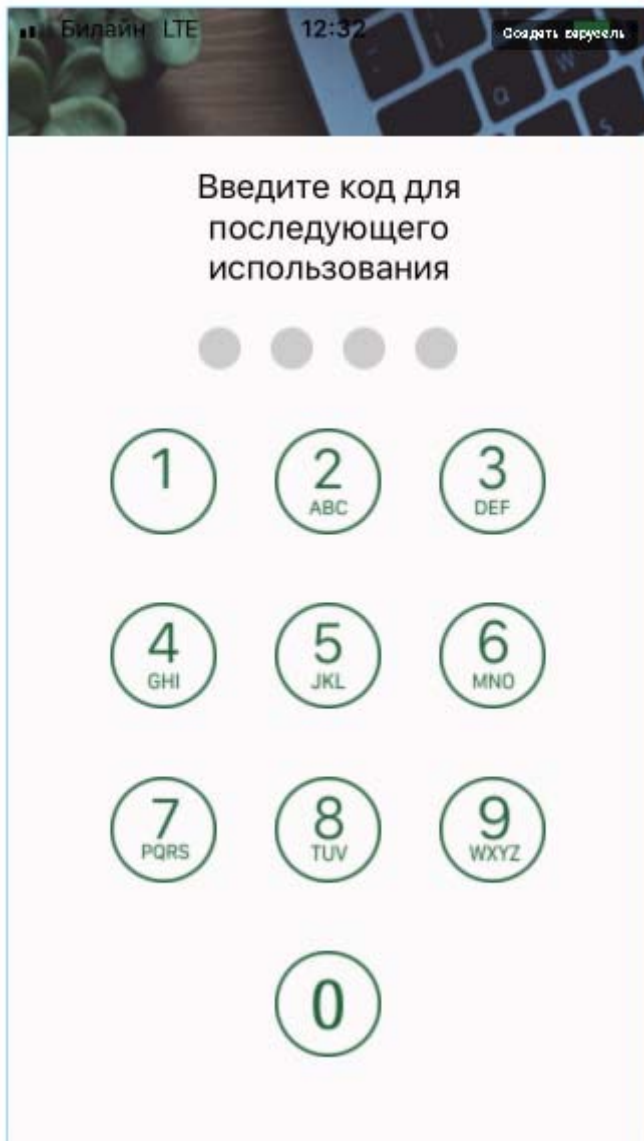

(Рисунок 4) Регистрация учетной записи

6. После успешной регистрации Вам придет уведомление «Ваша учетная запись создана». (Рисунок 5)

(Рисунок 5) Уведомление «Ваша учетная запись создана»

7. Заходим в приложение. Вводим логин и пароль. (Рисунок 6)

(Рисунок 6) Вход в приложение.

8. Вводим номер сотового телефона и ждем прихода кода активации. Нужно указать - номер сотового телефона, предоставленного в Банк при открытии счета «Школьное питание» (Рисунок 7).

(Рисунок 7) Ввод номера сотового телефона.

9. Вводим код активации из SMS — сообщения. (Рисунок 8)

(Рисунок 8) Ввод кода активации

10. Вводим 4 - значный код доступа для входа в мобильное приложение.
(САМОСТОЯТЕЛЬНО ПРИДУМЫВАЕМ) (Рисунок 9)